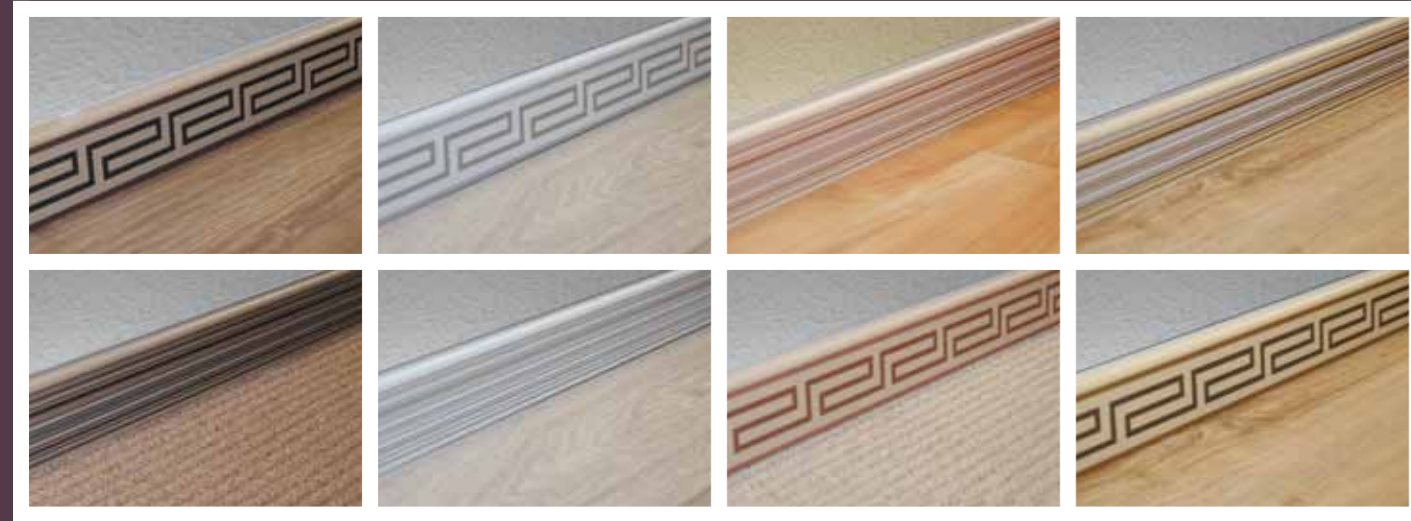

Eine Leiste: Jeder Boden. Jede Wand.

Xea ist eine Fußbodenleiste, die zu allen Böden passt: Laminat, Parkett Massivholz-Dielen, Teppich, Fliesen, Marmor, Kork, Linoleum und vielem mehr.

Xea ist in acht unterschiedlichen Farb-Muster-Variationen erhältlich.

XEA kann mittels Leistenclips (Clip Nr. 4 aus dem KOSCHE-Leistenprogramm) schnell, einfach und unsichtbar befestigt werden. Ein praktischer, innenliegender Kabelkanal sorgt für Ordnung. Dank der Clipse lässt sich Xea auch wieder sauber demontieren.

Xea ist 2.500 mm lang, 58 mm hoch und 16 mm dick.

Weil ein Raum mindestens 4 Ecken hat und Wände nie einfach nur gerade verlaufen, gibt es für Xea Innenecken und Außenecken. Endkappen verschönern das Xea-Ende zum Beispiel an Türen und Durchgängen. Ecken und Endkappen gibt es in passenden Xea-Farben.

Linien im warmen Kupfer fügen sich in die heimelige Atmosphäre ein, betonen sowohl dezente als auch flippige Wände. Der Blick fließt mit den Linien durch das Ensemble des Raumes.

Xea ist nicht der Hauptbestandteil der Komposition, aber ein wichtiges Detail, wenn der Blick durch den Raum wandert. Eine besondere Wirkung ohne Überlagerung entsteht durch ein Design, dessen wunderbare Leichtigkeit das gesamte Zimmer trägt.