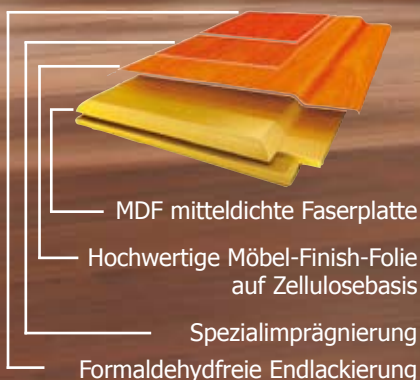

Näher an der Natur.

Erleben Sie natürliche Wohnkultur und -harmonie. Holz und Holzwerkstoffe sind natürliches, lebendiges Material. Und Holz bildet die Grundlage unserer Paneele. Die Vielfalt in Form und Farbe kennt kaum Grenzen.

Harmonische Formen, lebhaftes Farben, brillante Trenddekore in Wischputzoptik, ob als Akzent in der Raumgestaltung oder als vollflächige Decken- und Wandverkleidung – EMSLAND bietet für jeden Geschmack und jeden Einrichtungsstil die richtigen Paneele und lässt Ihrer Kreativität freien Lauf.

Und das in erstklassiger Qualität – nicht umsonst stellen wir nun bereits seit über 30 Jahren Paneele her.

Davon zeugen über 30 attraktive Dekore und diverse Paneelprofile. Paneele von EMSLAND – der Tradition verpflichtet und doch immer einen Schritt voraus.