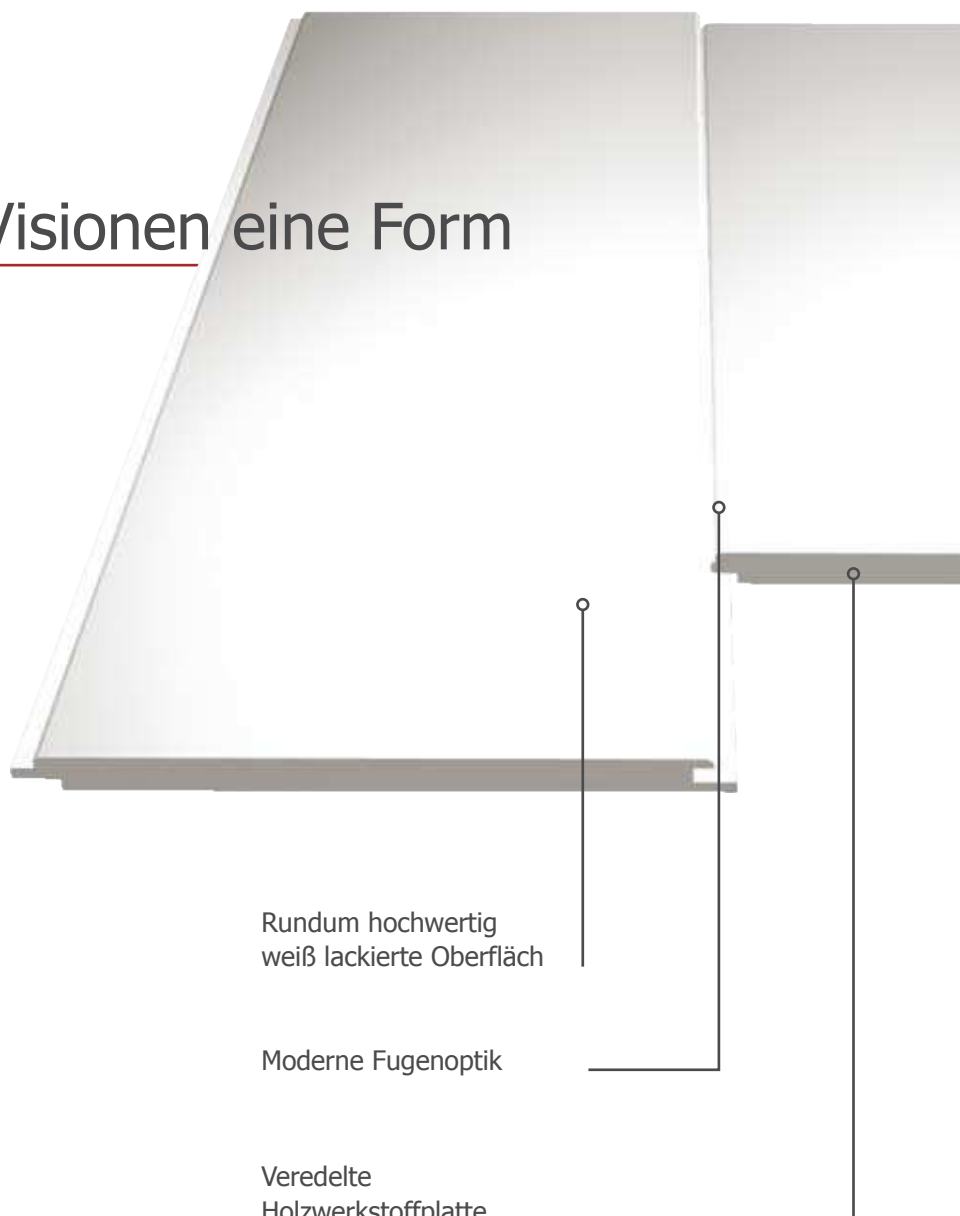

Design trifft auf Funktion

Wände und Decken werden aktiv - sowohl gestalterisch als auch funktional. Rundum mit einer speziell gehärteten Edellack-Oberfläche versehen verbindet Varnea ansprechendes Design mit funktionellen Eigenschaften wie Wärme- und Schallsolierung und schafft ein Stück mehr Wohn- und Lebensqualität.

Rundum hochwertig
weiß lackierte Oberfläche

Moderne Fugenoptik

Veredelte
Holzwerkstoffplatte

Abmessungen:

11 x 290 x 1.300 mm
11 x 290 x 2.600 mm